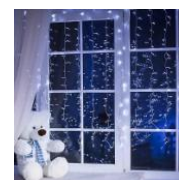

- Guirlande rideaux LED blanc Froid 0,7x1.2m, 5 descentes avec programmeur pour lumière fixe ou animation, 15 W 220V

5,00 €