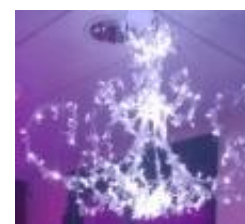

- Lustre pampilles blanc **Blachere** G-LUSTR09, LED blanche 1,20 m de diamètre 1m de hauteur, pliable, possibilité utilisé en applique, prise 240V avec 4m de câble, 25W

25,00 €