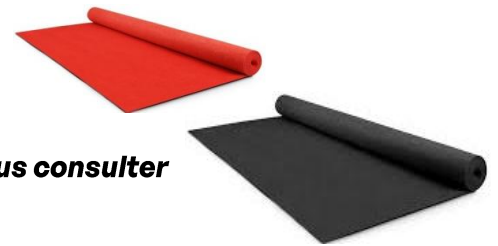

25,00 €

25,00 €

10,00 €

40,00 €

Moquette

- Moquette filmée pour salon noire, rouge, 2m, 3m, 4m de large couleurs différentes M1
- Moquette gazon synthétique 2.20x2m pour salon ou scène

Nous consulter

10,00 €