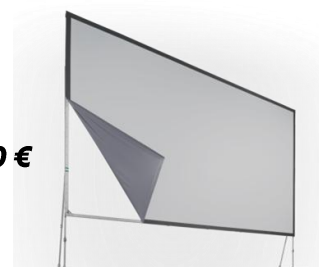

5,00 €

- Totem structure pour vidéoprojecteur avec socle

30,00 €

Ecran de projection

- Ecran rouleau de projection **Procolor** 1,80x1,60m 4/3
- Ecran rouleau de projection **Oray** 2,00x1,80m 4/3
- Ecran de projection AV **Stumpfl** Vario32 365x210 toile directe où rétroprojection , surface de projection 3,55x2,00m 16/10
- Ecran de projection AV **Stumpfl** Vario32 465x240 avec toile direct et indirecte surface de projection 4,55x2,30m 16/9
- Jupe noire pour écran **Stumpfl** 4x3m

25,00 €

30,00 €

120,00 €

150,00 €

20,00 €

Ecran gonflable

- Ecran de projection gonflable 500x320 avec toile direct surface de projection 4,00x2,20m 16/9

70,00 €