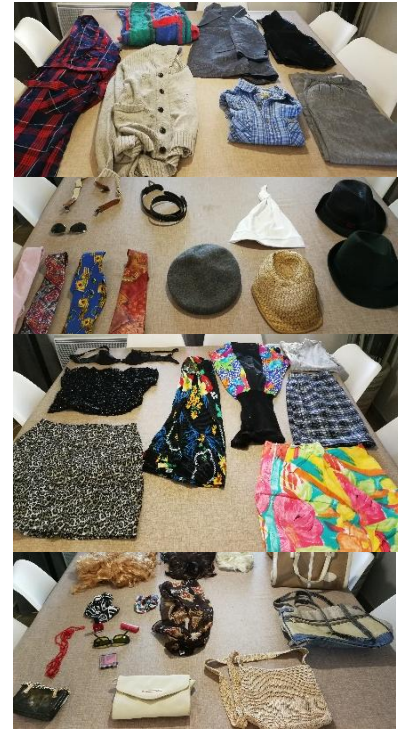

Caisse Retro

20,00 €

- Blouse, gilet, robe de chambre
- Beret, casquette, bonnet de nuit, cravate
- Chapeau de paille, chapeaux feutre
- Pantalon gris
- Bretelles, lunettes, ceintures
- Gilet, robes, jupes
- Sacs, sacs à main colliers
- Valise
- Perruques, cravates