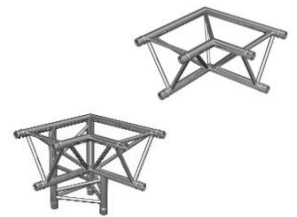

- Plaque de sol pour projecteur **2,00 €**

- Pince pour tente jusqu'à 150kg **15,00 €**

- Crochet avec plaque pour tube de 50mm 25kg **1,00 €**

- Elingue 60cm 60kg **0,50 €**

Structure

- Structure triangulaire **Contest** PT29/200 0,29 2m **10,00 €**
- Structure triangulaire **Contest** PT29/100 0, 29 1m **5,00 €**
- Structure triangulaire **Contest** PT29/50 0,29 0.71m **5,00 €**
- Structure triangulaire **Contest** PT29/50 0,29 0.5m **2,50 €**

- Structure triangulaire Angle Duo 2 directions 90° **Contest** 0,29 0.5m **5,00 €**
- Structure triangulaire Angle Trio 3 directions 90° **Contest** 0.29 0.5m **5,00 €**

- Embase bois 80cm, pour structure Aluminium **5,00 €**
- Embase lourde **ASD** 60Kg Métal diamètre 80cm, pour structure Aluminium **30,00 €**