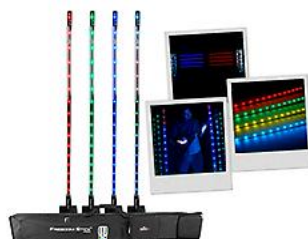

30,00 €

- Extension rideau de 1m x 1m LED RVB, 5 guirlandes

10,00 €

- 4 Bâton LED RGB 1m sur batterie avec télécommande **Chauvet**

40,00 €

- Guirlande guinguette noire B22 15m 40 douilles avec ampoules LED 4W blanc chaud claire (non dimmable)