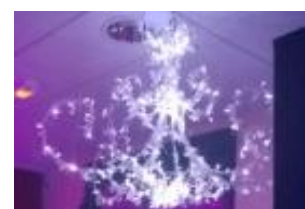

Décoration lumineuse

- Arbre cerisier lumineux **Leblanc** Led blanc chaud 2,50x1,60m sur socle métal 600 led démontable 50W avec grand câble **30,00 €**
- Lanterne lumineuse **Leblanc** Abat Rouge 2 m LED blanche et projecteur LED RVB Au pied, avec embase bois 80x80cm, abat-jour rouge micro-perforé peut être enlevé, 50W, prise 230V **35,00 €**
- Air Dôme ou cône gonflable **Showtec** 3m embase soufflante et LED RVB, diamètre 0,40m, commande LED fixe, musical ou DMX, prise 230V, 150W. **30,00 €**
- Rideaux rouge lumineux **Blachere** Organza 3x1,40m sur barre guirlande LED Rouge intégré dans tissus, 230V, 25W **15,00 €**
- Rideaux ciel étoilé **Showtec** Stardrape 6mx3m white LED blanches intégrées dans Tissus noir, avec alimentation plusieurs programmes, DMX, 230V, 100W **50,00 €**
- Lustre pampilles blanc **Blachere** G-LUSTR09, LED blanche 1,20 m de diamètre, 1m de hauteur, pliable, possibilité utilisé en applique, prise 240V avec 4m de câble, 25W **25,00 €**
- Suspente **Leblanc** Imouto LED blanche, diameter 0.40m x1m, prise 230V, 20 **15,00 €**