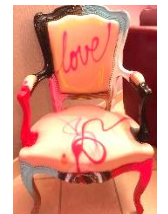

30,00 €

- Fauteuil crapeau design love

20,00 €

Table basse

- 3 tables gigognes bois métal

5,00 €

- Table basse Café Design Scandinave, 110x60cm pour stand et salon

8,00 €